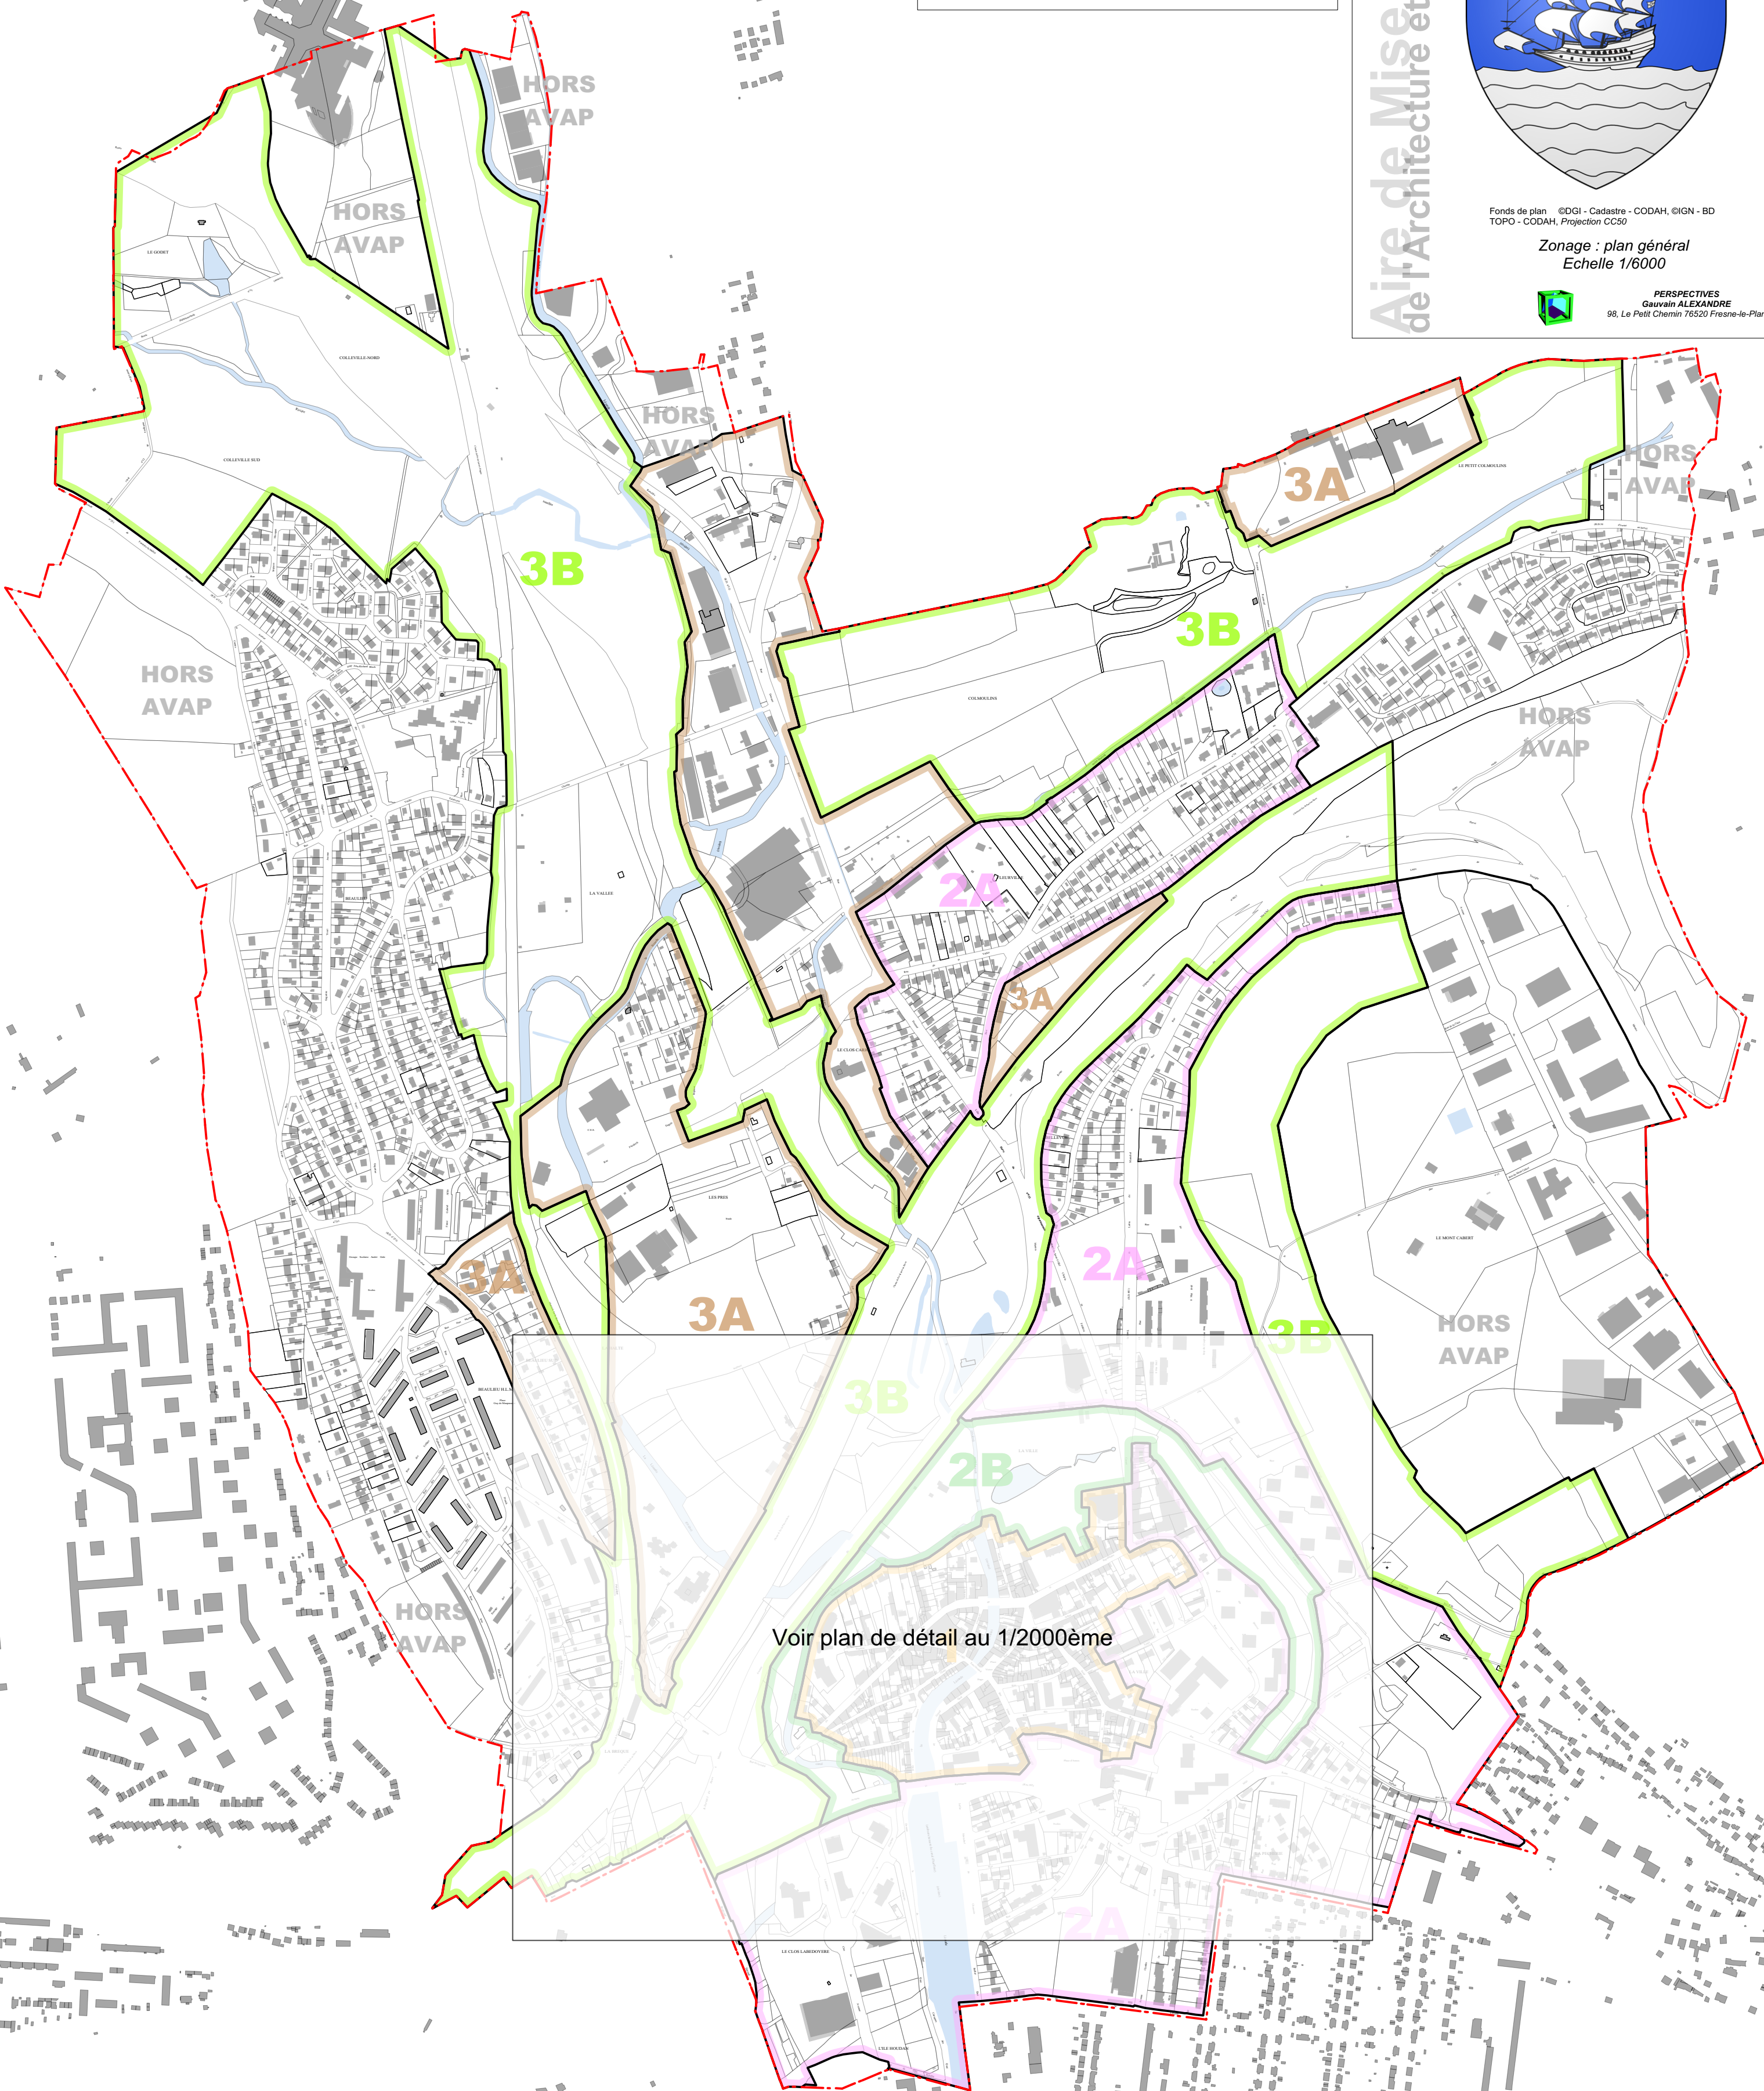

Zonage : plan général Echelle 1/6000